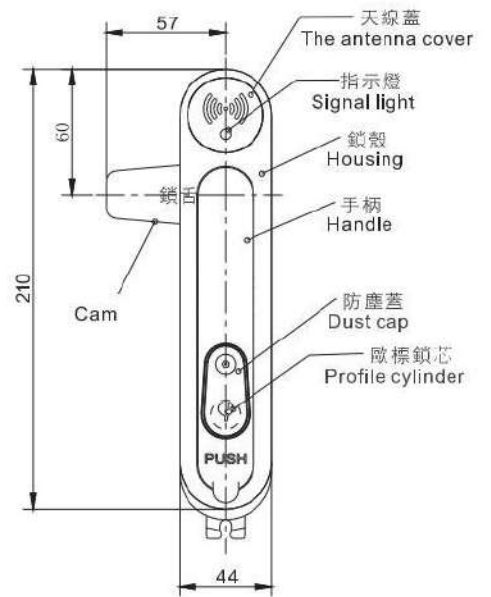

備註：各款式操作說明，請查看單獨說明書。

04

物聯鎖

IOT LOCK

NEW

IP65

產品系列：E-1518

備註>Note:

開孔尺寸
Cut out

鎖殼、手柄、連接子：鋅合金,麻面黑;安裝壓板、天線蓋、後蓋：PA6+33%GF,砂面黑;防塵蓋:SUS304本色
Housing,Handle,Adaptor:Zinc die casting, Black Textured Powder Coated;
Mounting bracket The antenna cover,Cover:PA6+33%G², Black;Dust cap:SUS304,Natural