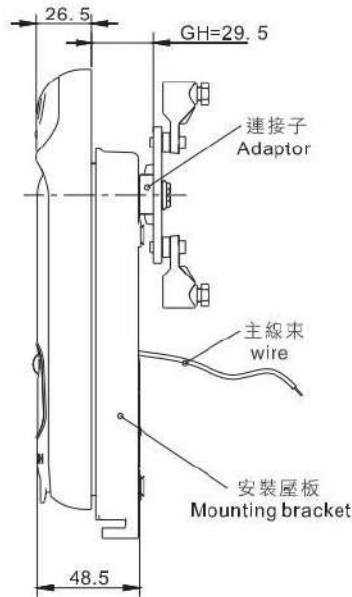

注: 如需了解詳情, 請聯繫我們的業務代表。
Note: For more details, Please contact our sales representative.

料號 Part No.:
E-T-ICK1507-02(13.56MHz)

鋅合金鎖殼; 尼龍手柄; 鍍錫鋼鑰舌。

工作電壓: DC12V或5V(可訂製); 工作電流: 100MA

Zinc die black powder coated housing; PA handle; Zinc plated cam.

備註：各款式操作說明，請查看單獨說明書。

04

物聯鎖

IOT LOCK

NEW

IP65

產品系列：E-1518

備註>Note:

開孔尺寸
Cut out

鎖殼、手柄、連接子：鋅合金,麻面黑;安裝壓板、天線蓋、後蓋：PA6+33%GF,砂面黑;防塵蓋:SUS304本色
Housing,Handle,Adaptor:Zinc die casting, Black Textured Powder Coated;
Mounting bracket The antenna cover,Cover:PA6+33%G², Black;Dust cap:SUS304,Natural